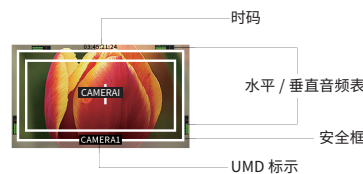

- 各种指示功能

安全框,中心标记,时码,UMD标示,音频表。