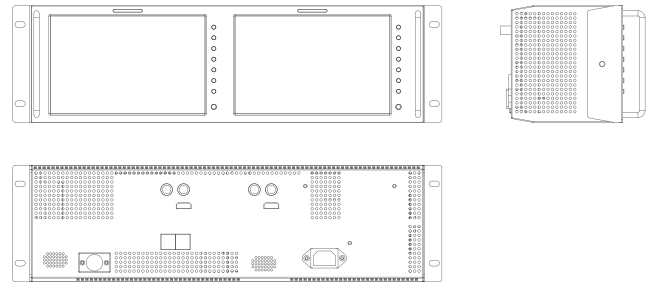

2x8" 高清双联机柜式监视器

KRM-802A, 采用1920x1200超高清分辨率的2x8英寸液晶面板。单屏支持1路3G/HD-SDI输入或Video/HDMI输入带1路输出。精美铝合金机壳及独家DC直流电源和内置220V交流电源双电源输入。配备齐全的波形图、矢量图等专业图像分析功能,是播出机房、转播车等高端应用需求的首选。

产品特点

- 2 x8",1920x1200 全高清分辨率
- 单屏1路3G/HD/SD-SDI输入带1路输出
- 单屏1路Video信号输入(与SDI共用BNC接口),1路HDMI输入
- 支持SDI信号嵌入音频表水平/垂直两种显示方式
- 扬声器、模拟立体声输入,解嵌音频输出
- 支持波形图、矢量图功能
- 支持全屏幕波形图显示,多种色温和画幅比例选择
- 支持TC时码, UMD 功能
- 支持过扫描,多种标记,行场延时,全蓝/黑白模式
- 双电源输入:DC直流电源和内置220V交流电源
- 铝合金机壳, LED TALL指示灯

样式结构图

液晶面板

产品模型	KRM-802A
液晶屏	LCD
屏幕尺寸	2x8"
分辨率	1920x1200
屏幕比例	16:10
可视角度	160°(H) / 160°(V)
色深	16.7M
亮度	290cd/m ²
对比度	900:1

信号输入

1 x BNC	3G-SDI信号输入 (向下兼容并自动识别 3G/HD/SD-SDI)
1 x BNC	Video信号输入(与SDI共用BNC接口)
1 x HDMI	HDMI信号输入

信号输出

1 x BNC	3G-SDI 信号输出 (向下兼容并自动识别 3G/HD/SD-SDI)
---------	---

音频输出/输入

SDI嵌入式音频	解嵌8通道音频, 任选2通道音频输出
音频表显示	音频表垂直/水平显示
音频耳机输出	3.5mm耳机插孔
扬声器	2.5W×2

基本参数

输入电压	双电源DC 12V和AC 100-240V 50/60Hz
功效消耗	26W
机柜尺寸	3U
配件	电源适配器/机柜支架